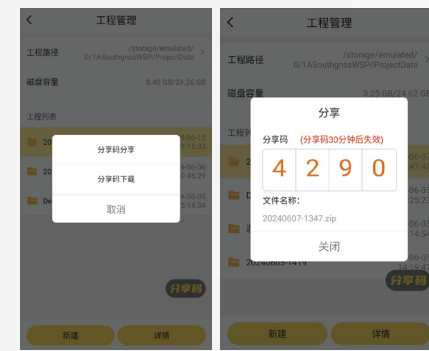

界面简单化

采用全新的界面布局，按板块划分功能，自定义排版功能顺序，可隐藏不常用板块，整个界面清晰明了，功能明确。

CAD放样全新升级

光伏放样、放样效率提升80%

| | | |
|---|---|---|
| <h3>平地桩放样</h3> <p>一键提取光伏板所有桩点，自动放样最近点</p>  | <h3>山地桩放样</h3> <p>采集头桩，放出尾桩，自动计算中间桩</p>  | <h3>实景光伏放样</h3> <p>可视化的光伏放样，一杆即中，放样效率再提示50%</p>  |
|---|---|---|

功能全覆盖

无网测量

无需连接基站，单点解直接测量，数据上传云端自动解算，得到厘米级 2000 坐标

森林

矿山

沙漠

分享码分享

多人协同作业，数据分享下载更高效

CAD工具

CAD 天正云转换、CAD 瘦身、CAD 图纸校正众多 CAD 实用工具免费使用，提高作业效率。

在线土方计算

在线计算土石方，一键导出报告；计算更准确，结果查看更方便。