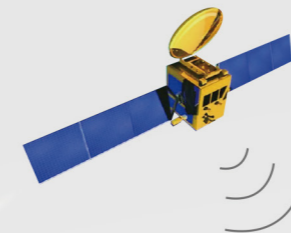

系统配置	产品型号	X10S BD版	X10 BD版
	操作系统	Android 12	Android 14
	主控平台	2.0GHz主频八核处理器	2.2GHz主频八核处理器
	系统存储	6GB +128GB	8GB +256GB
屏幕	尺寸	10英寸	
	分辨率	1200*1920	
	材质	选用康宁防爆玻璃, 更清晰高防护	
	亮度	强光可视, 典型450nits	强光可视, 典型500nits
	触控类型	支持多点触控、湿手触控等	
摄像头	像素	前置800万像素, 后置1600万像素	
	对焦	LED闪光灯, 支持自动变焦	
通讯配置	蓝牙	BT5.1	BT5.2向下兼容
	WIFI	Wi-Fi 802.11a/b/g/n/ac 2.4G+5G双频Wi-F	WIFI 6 2T2R 2.4G+5G 802.11a/b/g/n/ac/ax
	移动通讯	4G全网通	4G全网通 (可支持需求定制5G全网通)
	卡槽模式	SIM卡+TF卡 (TF卡最大支持1TB拓展)	
	USB	支持Type-C快充&传输、USB-A、OTG、有线耳机	支持Type-C快充&传输、USB-A、OTG、有线耳机、HDMI
电源	电池容量	可拆卸10100mAh大容量锂电池, 满足高强度续航需求	
	充电配置	支持PD、QC3.0充电, 支持5V/9V PE2.0快充, 支持18W充电	
功能支持	北斗高精度	北斗收星: BDS B11、B21、B31、B1C、B2a、B2b	单点定位 H ≤ 1.5m, V ≤ 2.5m CORS差分定位 2cm+1ppm (CEP)
	北斗短报文	支持单向、双向	选配
	超远距离蓝牙	支持远距离数据通讯、传输	
	星基	支持SBAS系统增强	
	扫码头	支持一维码、二维码	
NFC	支持		
其他功能	陀螺仪	支持	
	电子罗盘	支持	
	重力传感器	支持	
	光传感器	支持	
	闪光灯	支持	
	尺寸	167.7mm*248.8mm*17.9mm	
物理性能参数	重量	900g	
	三防等级	IP67	
	跌落	1.2米自由跌落无损	
	工作温度	-20°C~60°C	
	储存温度	-40°C~70°C	
	适配器	标配	
配件	手腕带	标配	
	背带	选配	
	平板支架	选配	
	可拆卸电池	选配	
	功能背夹	选配	

*非标配功能, 需咨询定制

X10系列 BD版

北斗高精度移动终端

高配置、多功能, 应用广泛
强续航、工业三防, 作业无忧

- 单北斗
- 八核处理器
- 安卓系统
- 大内存
- 10寸大屏
- 大续航
- 工业三防

© 2024

广州南方测绘科技股份有限公司

总部地址: 广州市天河智慧城思成路39号南方测绘地理信息产业园
电话: 020-23380888 邮编: 510663

- 高清大屏，户外强光下依然清晰；选用康宁防爆玻璃，高灵触控屏，支持多点触控。

IP67 工业三防

- 采用工业级复合注塑材料搭配工业包围结构设计，真正做到IP67工业三防。

多选择，行业运用更广泛

- 支持外载北斗短报文、高精度定位、单北斗高精度、星基、远距离蓝牙等功能背夹的选配。

主机进入工信部DBD认证目录

- 通过工信部DBD安全性、合规性、功能性测试，获得DBD认证，同时进入了工信部DBD认证目录。

单北斗 纯国产

- 定位芯片实现纯北斗卫星导航系统信号接收与解算。解算纯北斗卫星频点B1I、B2I、B3I、B1C、B2a、B2b。芯片实现纯国产，安全、自主可控。

功能背夹

可选配件

支架

可拆卸电池

功能背夹

背带